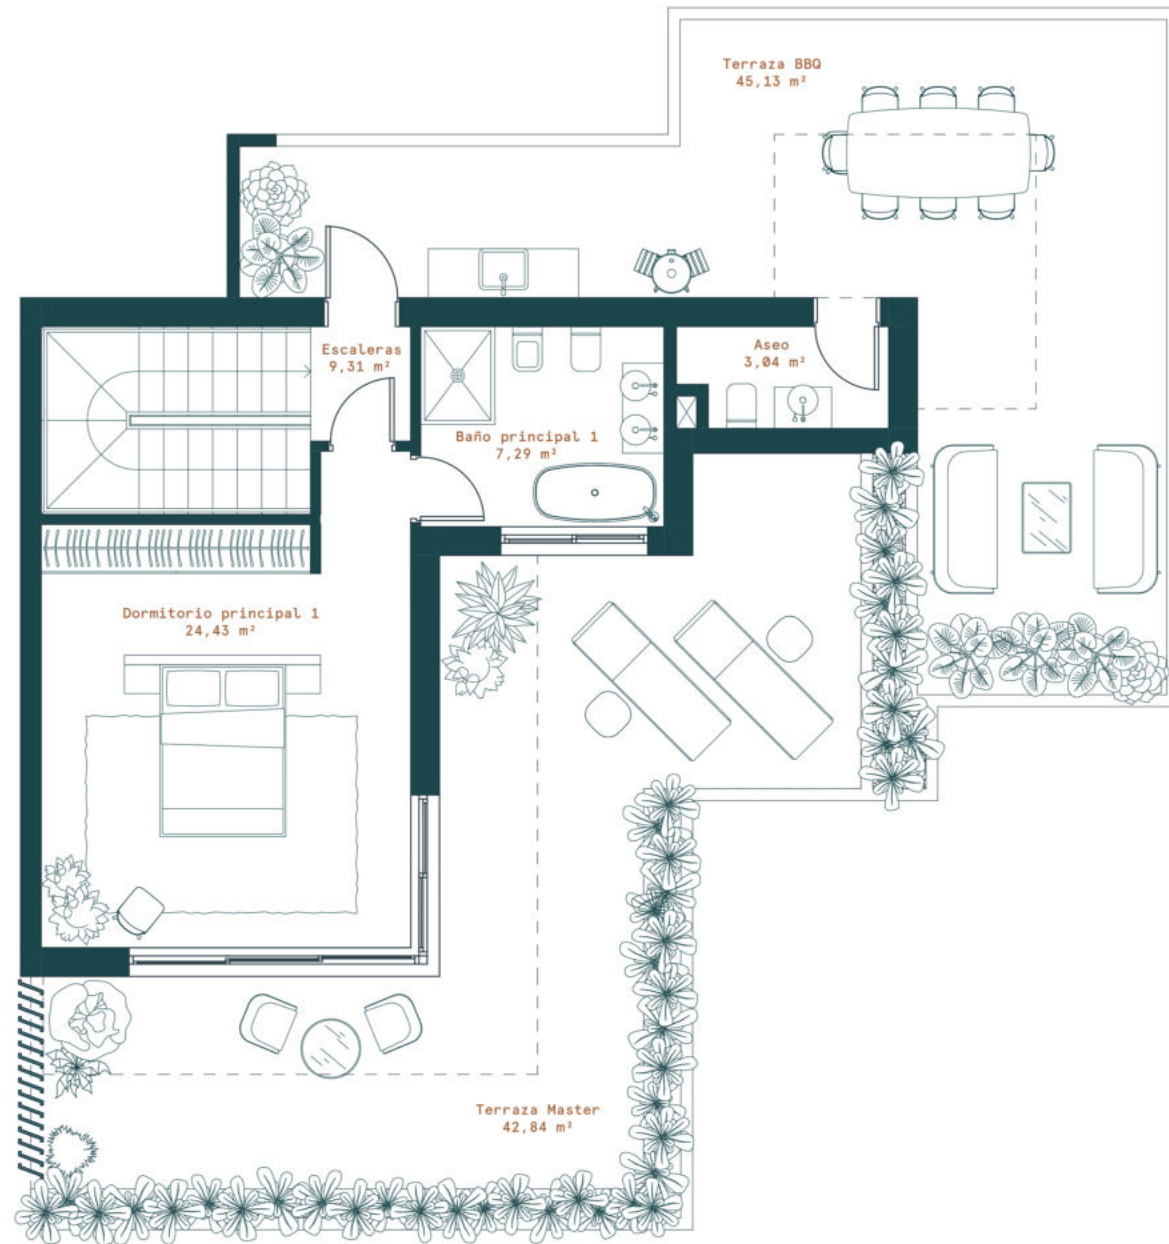

2	2	2-3	222	3	3	339,21	152,72
FASE	BLOQUE	PLANTA	NÚMERO	DORMITORIOS	BAÑOS	TOTAL CONSTRUIDO	INTERIOR ÚTIL

PARA NOTAS:

2	2	2-3	222	3	3	339,21	152,72
FASE	BLOQUE	PLANTA	NÚMERO	DORMITORIOS	BAÑOS	TOTAL CONSTRUIDO	INTERIOR ÚTIL

PARA NOTAS:
