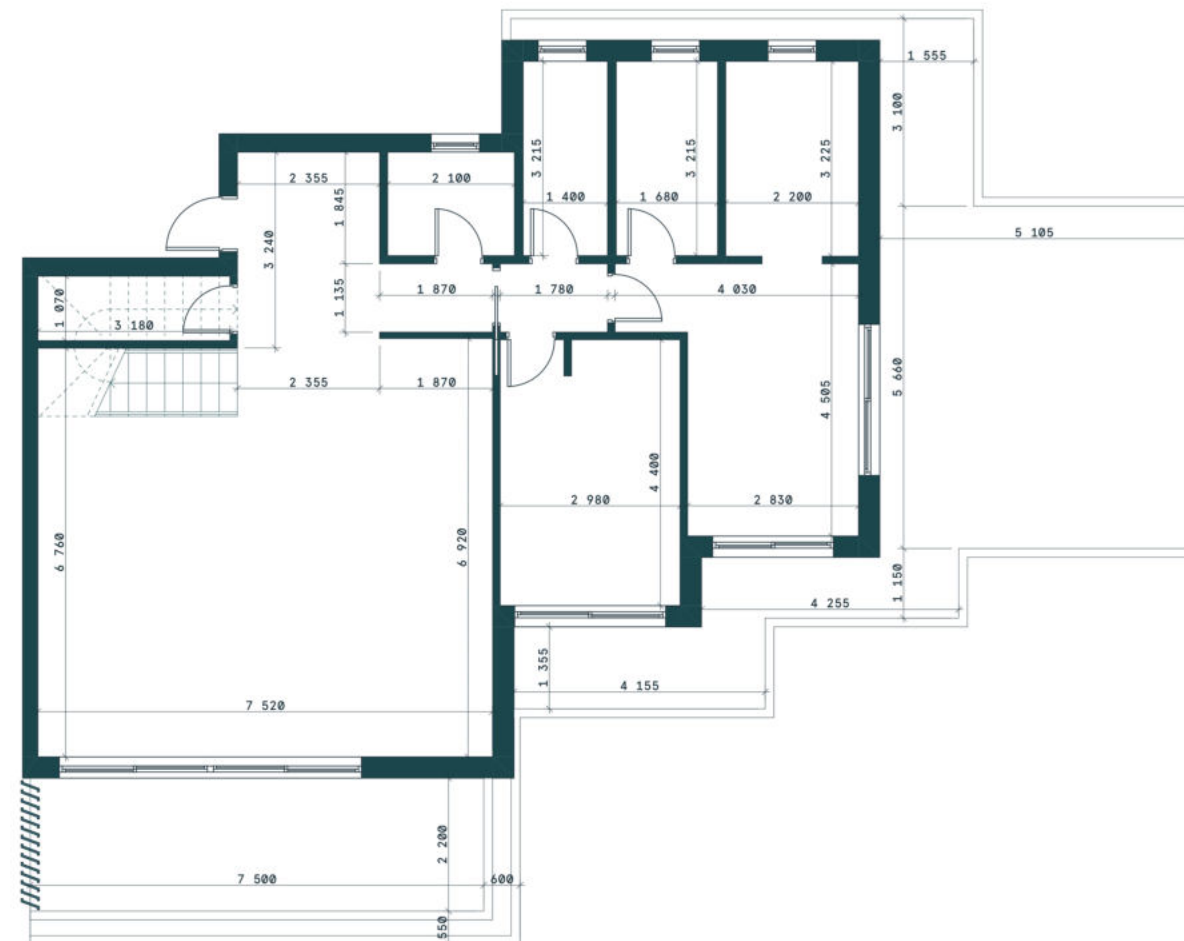

2	2	2-3	222	3	3	339,21	152,72
FASE	BLOQUE	PLANTA	NÚMERO	DORMITORIOS	BAÑOS	TOTAL CONSTRUIDO	INTERIOR ÚTIL

PARA NOTAS:

2	2	2-3	222	3	3	339,21	152,72
FASE	BLOQUE	PLANTA	NÚMERO	DORMITORIOS	BAÑOS	TOTAL CONSTRUIDO	INTERIOR ÚTIL