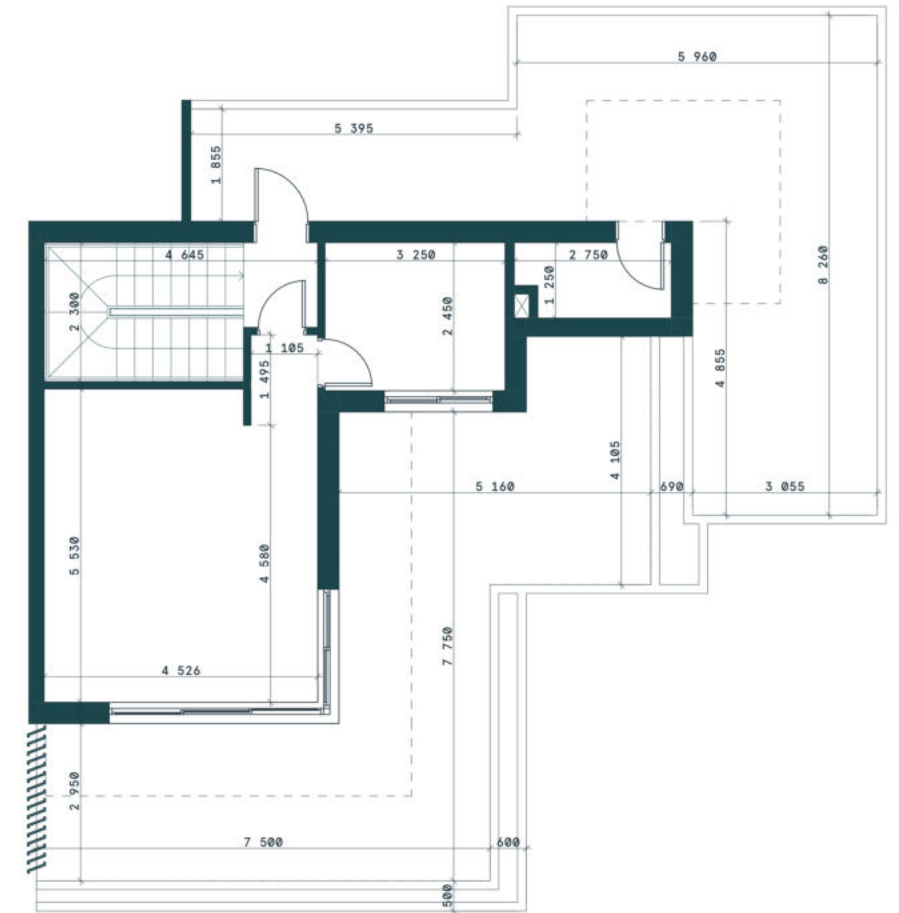

2	2	2-3	222	3	3	339,21	152,72
FASE	BLOQUE	PLANTA	NÚMERO	DORMITORIOS	BAÑOS	TOTAL CONSTRUIDO	INTERIOR ÚTIL

PARA NOTAS:

2	2	2-3	222	3	3	339,21	152,72
FASE	BLOQUE	PLANTA	NÚMERO	DORMITORIOS	BAÑOS	TOTAL CONSTRUIDO	INTERIOR ÚTIL